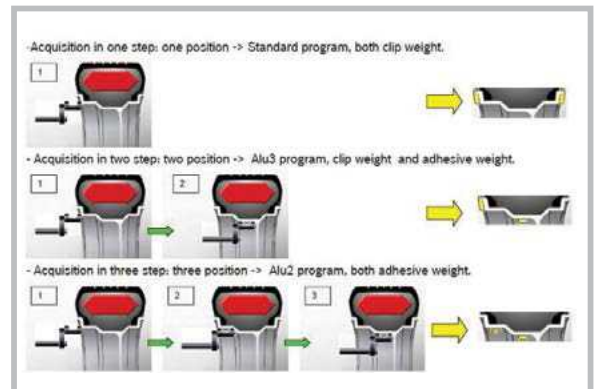

QSP LINE

FUNZIONE QSP
QSP FUNCTION
QSP-FUNKTION
FONCTION QSP
FUNCION QSP